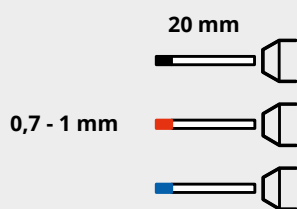

## MARCADOR DE PROFUNDIDAD

**EXPERT**  
MARKING TOOLS

Para marcar en zonas de difícil acceso.

- Cabezal de 20 mm long.
- Indeleble

 = 12

Art.	Cod. Bar.	Color	Punta	
EK-8481010	4260376460877	Negro	Redonda	12
EK-8492012	4260376463304	Rojo	Redonda	12
EK-8493012	4260376461652	Azul	Redonda	12